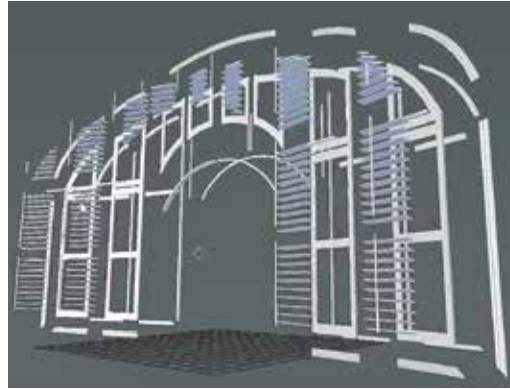

“窓に合うものを探す”だけではなく“窓に合わせた製品をつくる”。
その信条をもとに、お客様の要望に合わせて、すべて1ミリ単位のオーダーメイドで製作します。
緻密な計算と社内の一括管理により、最高の品質と正確な仕上がりをお届けします。

専門メーカーならではの
サポート体制