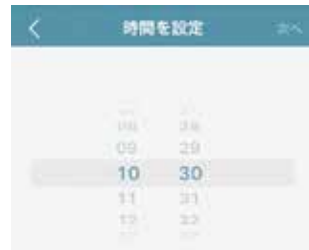

タイマー制御

時間を設定すると、
自動的に製品が開閉します。