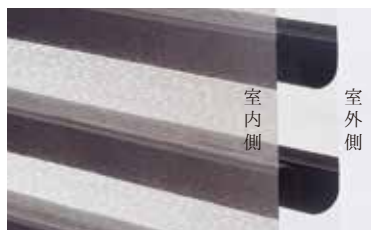

### ポイント1 生地重なり面積を広くデザイン

A フロントベイン B バックベイン C センターベイン

接着剤不使用の3D紡織  
生地はベイン(厚手生地部)とレース部が立体縫製で造られた一体型。接着剤での接合と比較し、環境適応性能が飛躍的に向上しました。

- 細かな調光要望を叶える  
幅広にデザインされたAフロントベイン。  
→ 遮蔽性能を高め、Bバックベイン・Cセンターベインとの重なり具合で調整の幅を拡げました。
- 採光しながらプライバシー保護  
バックベインがフロントベインをオーバーカバーする余裕ある設計。  
→ ある程度の採光を得ながら視線をカットすることもできます。