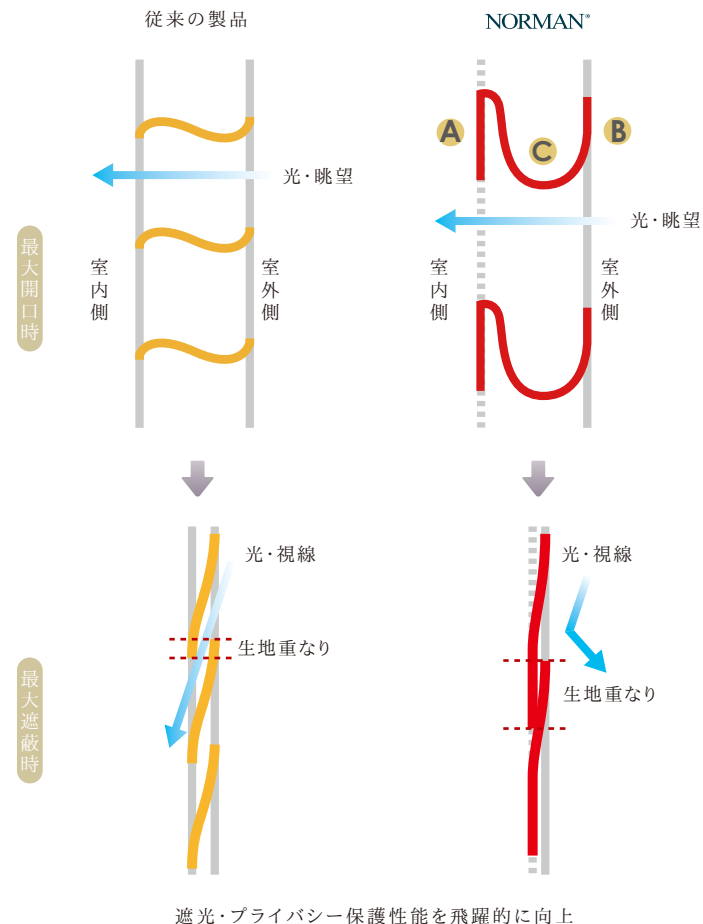

ポイント2 生地を極限まで接近させる機構

※ 機構上、遮光状態でも僅かな反射光が発生します。100%の遮光を保証するものではありません。予めご了承ください。
※ 使用環境や製品サイズ、生地位置によって重なるレベルが変わることがあります。