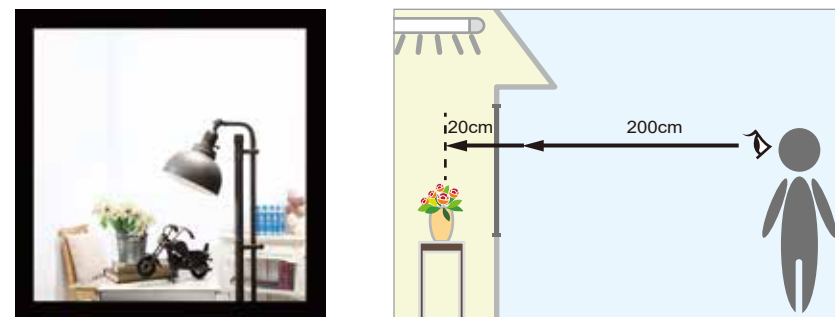

機能レベル別生地分類

※ 透光性のデータは厚手生地(ペイン)部の評価、その他は全閉状態での評価

可視性、プライバシー、透光性という3つの特性から、お客様のご要望にあった生地をお選びいただけます。

可視性 室内から見て、室外の景色が見える度合い。

レベル				
	★ 遮	★★ 低	★★★ 中	★★★★ 高
説明	室外の景色が見えない。	外が明るいときのみ、景色のシルエットが微かに見える。	窓外の景色がぼんやりと見える。	レースカーテンと同様の可視レベル。

透光性 採光透過量と調節のレベル。
採光レベルは自社基準による分類、遮光レベルは遮光性能試験 JIS L1055 A法10万Lxにより分類しております。

レベル	説明	
透けやすい	高採光★★★★	直射日光の刺激を抑え、柔らかな光を採り入れることができる。 レースカーテンと同等
	中採光★★★	刺激をおさえた優しい光だけを採り入れることができる。
	低採光★★	ごく繊細な光を採り入れることができる。
透けにくい	2~3級遮光★	遮光率99.4%~99.99%未満 試験方法 JIS L1055 A法10万Lx
	1級遮光☆	遮光率99.99%以上 試験方法 JIS L1055 A法10万Lx

プライバシー 夜間、明かりがついている部屋の様子が、外から透けて見える度合い。

レベル				
	★★★★ プロテクト	★★★ プライベート	★★ ミディアム	★ シースルー
説明	室内にある物の形と影がまったく分からない。	室内にある物の形は分からないが、影がぼんやりと分かる。	室内にある物の形がぼんやりと分かる。	室内にある物の形が分かる。

室内側20cmの位置に物を置き、室外側の200cm離れたところから室内を見た状況での、生地の透け具合を検証しました。

プライバシー実験

※ 公的試験または当社基準での検証結果に基づいたランク分類です。
全ての環境下・条件下での効果を保証するものではありません。予めご理解いただいたうえで、生地選びの目安としてお使いください。