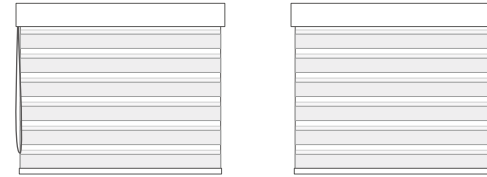

### ループコードタイプ

ループコード操作で、スクリーンの昇降も光の調整も行う、ベーシックな操作メカ。どんな窓でも扱いやすいのが特徴です。

操作位置を左右から選択可能。窓辺の環境や利き手に応じてお選びください。